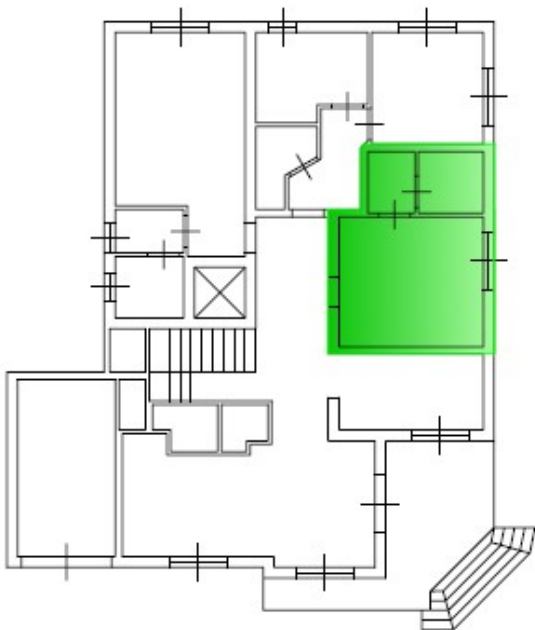

Piano Terra

Scala 1:200

MONOLOCALE

Soggiorno-pranzo con divano-letto matrimoniale e angolo cottura, bagno con box doccia.

Sun Beach