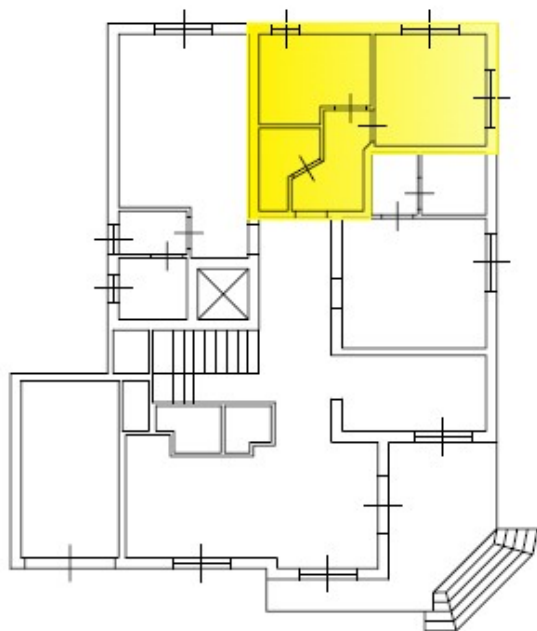

Piano Terra

Scala 1:200

BILOCALE

Soggiorno-pranzo con divano-letto matrimoniale e angolo cottura, camera matrimoniale e bagno con box doccia.

Sun Beach