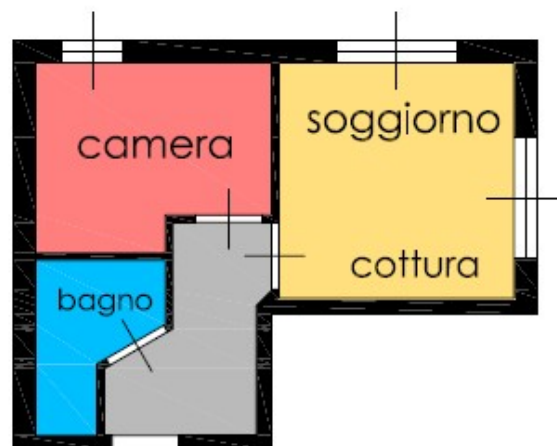

Piano Terra

Scala 1:200

BILOCALE

Soggiorno-pranzo con divano-letto matrimoniale e angolo cottura, camera matrimoniale e bagno con box doccia.

Sun Beach