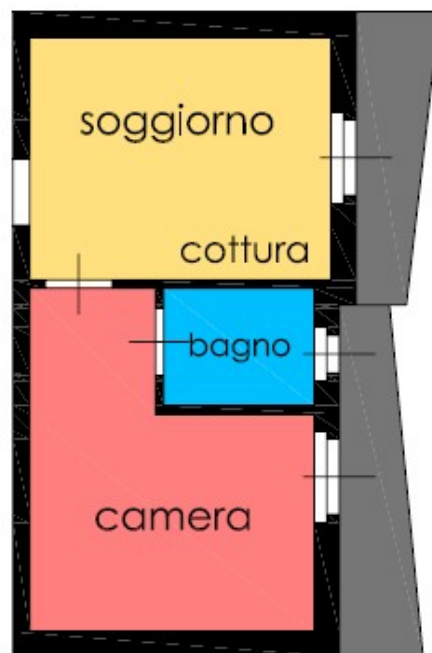

Piano Primo

Scala 1:200

BILOCALE

Soggiorno-pranzo con divano-letto matrimoniale e angolo cottura, camera matrimoniale e bagno con box doccia.

Sun Beach