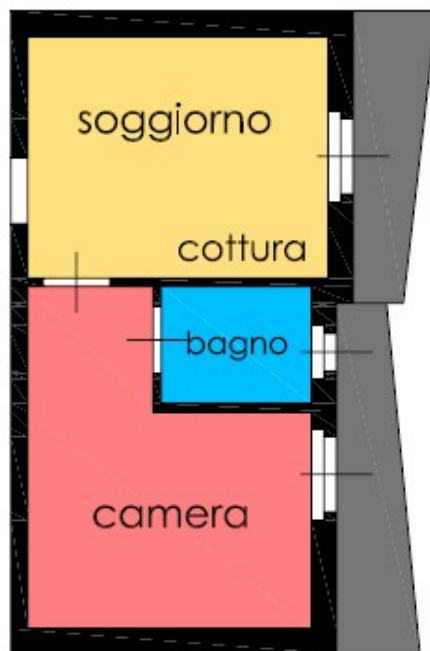

# Piano Secondo

Scala 1:200

## BILOCALE

Soggiorno-pranzo con divano-letto matrimoniale e angolo cottura, camera matrimoniale e bagno con box doccia.

Sun Beach